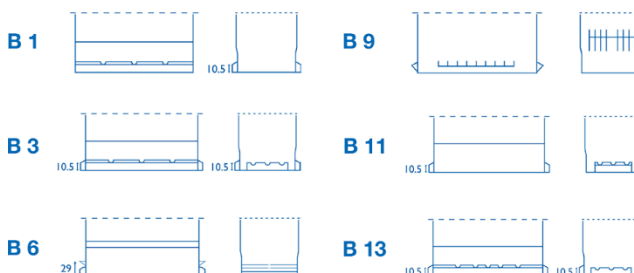

Bodembevestiging:

B 0 Geen bodembevestiging

Pool types:

- A: Dunne pool
- B: Dunne pool + pooladapter
- C: Amerikaanse pool (polen aan voorkant)
- D: Schroefdraad
- E: Platte pool